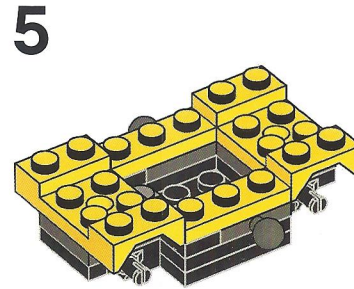

LEGO® Bat-vehicle Minibuild

60 pieces

Warning!

Choking hazard.
Small parts and small balls.

1x 486524	2x 4504382	4x 4180508	4x 4508215	2x 6117973	1x 6024114	1x 4191191	1x 244126	1x 4496442	1x 4210631
2x 362324	2x 302426	2x 4278359	2x 4515373	1x 6024113	2x 362326	1x 4160108	2x 4650498	1x 4496442	2x 6039479
2x 4600177	4x 4180536	2x 4632571	1x 73081	3x 4211094	1x 302026	1x 4160130	2x 4646864	3x 4211398	2x 6146792
							4x 6011375	1x 4211398	1x 4648256