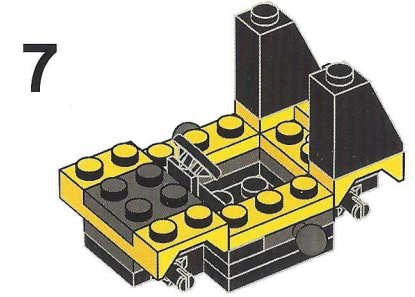

LEGO® Bat-vehicle Minibuild

60 pieces

Warning!

Choking hazard.
Small parts and small balls.

1x 486524	2x 4504382	4x 4180508	4x 4508215	2x 6117973	1x 6024114	1x 4191191	1x 244126	1x 4496442	1x 4210631
2x 362324	2x 302426	2x 4278359	2x 4515373	1x 6024113	2x 362326	1x 4160108	2x 4650498	1x 4496442	2x 6039479
2x 4600177	4x 4180536	2x 4632571	1x 73081	3x 4211094	1x 302026	1x 4160130	2x 4646864	3x 4211398	2x 6146792
							4x 6011375	1x 4211398	1x 4648256