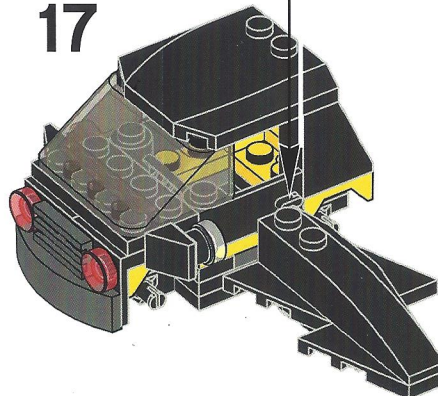

LEGO® Bat-vehicle Minibuild

60 pieces

Warning!

Choking hazard.
Small parts and small balls.

1x 486524	2x 4504382	4x 4180508	4x 4508215	2x 6117973	1x 6024114	1x 4191191	1x 244126	1x 4496442	1x 4210631
2x 362324	2x 302426	2x 4278359	2x 4515373	1x 6024113	2x 362326	1x 4160108	2x 4650498	1x 4496442	2x 6039479
2x 4600177	4x 4180536	2x 4632571	1x 73081	3x 4211094	1x 302026	1x 4160130	2x 4646864	3x 4211398	2x 6146792
							4x 6011375	1x 4211398	1x 4648256

11

12

13

14

15

16

1

2

3

4

17

1

2

3

4

18