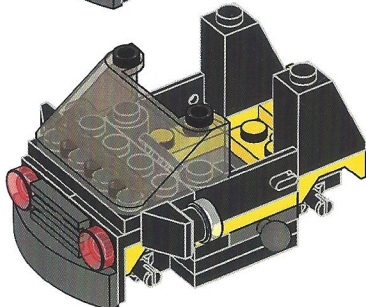

LEGO® Bat-vehicle Minibuild

60 pieces

Warning!

Choking hazard.
Small parts and small balls.

1x 486524	2x 4504382	4x 4180508	4x 4508215	2x 6117973	1x 6024114	1x 4191191	1x 244126	1x 4496442	1x 4210631
2x 362324	2x 302426	2x 4278359	2x 4515373	1x 6024113	2x 362326	1x 4160108	2x 4650498	1x 4496442	2x 6039479
2x 4600177	4x 4180536	2x 4632571	1x 73081	3x 4211094	1x 302026	1x 4160130	2x 4646864	3x 4211398	2x 6146792
							4x 6011375	1x 4211398	1x 4648256

11

12

13

14

15

16

1

2