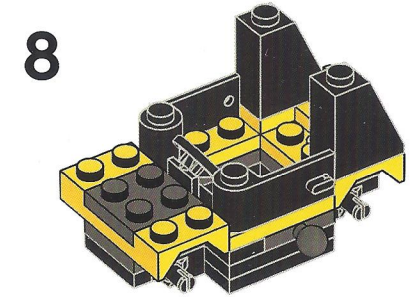

LEGO® Bat-vehicle Minibuild

60 pieces

Warning!

Choking hazard.
Small parts and small balls.

1x 486524	2x 4504382	4x 4180508	4x 4508215	2x 6117973	1x 6024114	1x 4191191	1x 244126	1x 4496442	1x 4210631
2x 362324	2x 302426	2x 4278359	2x 4515373	1x 6024113	2x 362326	1x 4160108	2x 4650498	1x 4496442	2x 6039479
2x 4600177	4x 4180536	2x 4632571	1x 73081	3x 4211094	1x 302026	1x 4160130	2x 4646864	3x 4211398	2x 6146792
							4x 6011375	1x 4211398	1x 4648256