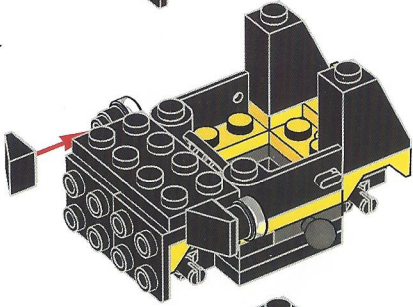

11

12

13

14

15

16

1

2

3

4

17

1

2

3

4

18

19

4x