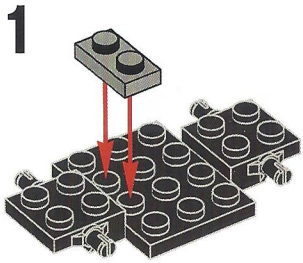

LEGO® Bat-vehicle Minibuild

60 pieces

Warning!

Choking hazard.
Small parts and small balls.

1x 486524	2x 4504382	4x 4180508	4x 4508215	2x 6117973	1x 6024114	1x 4191191	1x 244126	1x 4496442	1x 4210631
2x 362324	2x 302426	2x 4278359	2x 4515373	1x 6024113	2x 362326	1x 4160108	2x 4650498	1x 4496442	2x 6039479
2x 4600177	4x 4180536	2x 4632571	1x 73081	3x 4211094	1x 302026	1x 4160130	2x 4646864	3x 4211398	2x 6146792
							4x 6011375	1x 4211398	1x 4648256