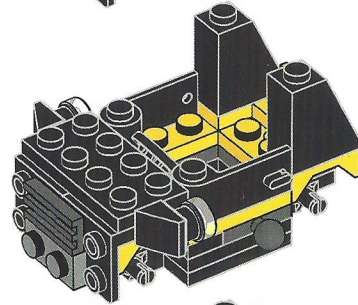

11

12

13

14

15

16

1

2

3

4

17

1

2

3

4

18

19

4x