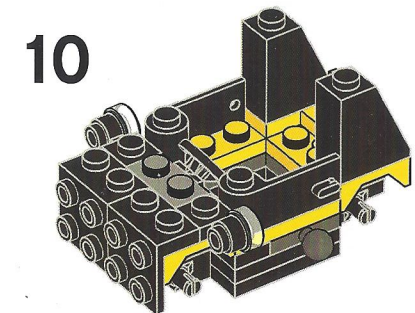

LEGO® Bat-vehicle Minibuild

60 pieces

Warning!

Choking hazard.
Small parts and small balls.

1x 486524	2x 4504382	4x 4180508	4x 4508215	2x 6117973	1x 6024114	1x 4191191	1x 244126	1x 4496442	1x 4210631
2x 362324	2x 302426	2x 4278359	2x 4515373	1x 6024113	2x 362326	1x 4160108	2x 4650498	1x 4496442	2x 6039479
2x 4600177	4x 4180536	2x 4632571	1x 73081	3x 4211094	1x 302026	1x 4160130	2x 4646864	3x 4211398	2x 6146792
							4x 6011375	1x 4211398	1x 4648256