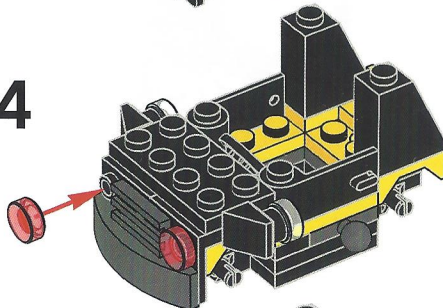

LEGO® Bat-vehicle Minibuild

60 pieces

Warning!

Choking hazard.
Small parts and small balls.

1x 486524	2x 4504382	4x 4180508	4x 4508215	2x 6117973	1x 6024114	1x 4191191	1x 244126	1x 4496442	1x 4210631
2x 362324	2x 302426	2x 4278359	2x 4515373	1x 6024113	2x 362326	1x 4160108	2x 4650498	1x 4496442	2x 6039479
2x 4600177	4x 4180536	2x 4632571	1x 73081	3x 4211094	1x 302026	1x 4160130	2x 4646864	3x 4211398	2x 6146792
							4x 6011375	1x 4211398	1x 4648256

11

12

13

14

15

16

1

2