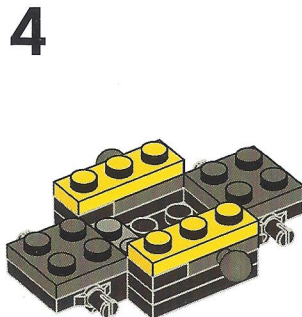

LEGO® Bat-vehicle Minibuild

60 pieces

Warning!

Choking hazard.
Small parts and small balls.

1x 486524	2x 4504382	4x 4180508	4x 4508215	2x 6117973	1x 6024114	1x 4191191	1x 244126	1x 4496442	1x 4210631
2x 362324	2x 302426	2x 4278359	2x 4515373	1x 6024113	2x 362326	1x 4160108	2x 4650498	1x 4496442	2x 6039479
2x 4600177	4x 4180536	2x 4632571	1x 73081	3x 4211094	1x 302026	1x 4160130	2x 4646864	3x 4211398	2x 6146792
							4x 6011375	1x 4211398	1x 4648256