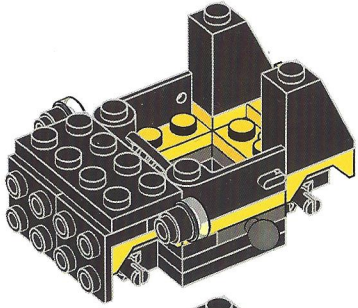

11

12

13

14

15

16

1

2

3

4

17

1

2

3

4

18

19

4x