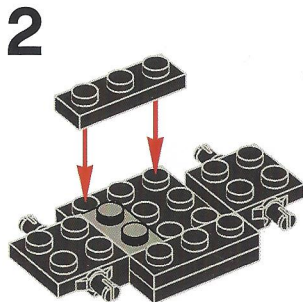

LEGO® Bat-vehicle Minibuild

60 pieces

Warning!

Choking hazard.
Small parts and small balls.

1x 486524	2x 4504382	4x 4180508	4x 4508215	2x 6117973	1x 6024114	1x 4191191	1x 244126	1x 4496442	1x 4210631
2x 362324	2x 302426	2x 4278359	2x 4515373	1x 6024113	2x 362326	1x 4160108	2x 4650498	1x 4496442	2x 6039479
2x 4600177	4x 4180536	2x 4632571	1x 73081	3x 4211094	1x 302026	1x 4160130	2x 4646864	3x 4211398	2x 6146792
							4x 6011375	1x 4211398	1x 4648256