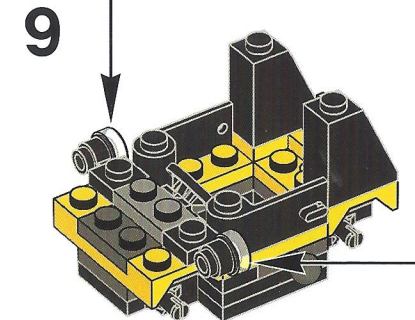

LEGO® Bat-vehicle Minibuild

60 pieces

Warning!

Choking hazard.
Small parts and small balls.

1x 486524	2x 4504382	4x 4180508	4x 4508215	2x 6117973	1x 6024114	1x 4191191	1x 244126	1x 4496442	1x 4210631
2x 362324	2x 302426	2x 4278359	2x 4515373	1x 6024113	2x 362326	1x 4160108	2x 4650498	1x 4496442	2x 6039479
2x 4600177	4x 4180536	2x 4632571	1x 73081	3x 4211094	1x 302026	1x 4160130	2x 4646864	3x 4211398	2x 6146792
							4x 6011375	1x 4211398	1x 4648256