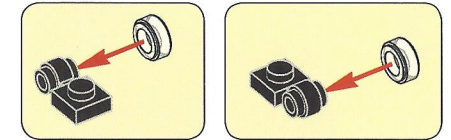

LEGO® Bat-vehicle Minibuild

60 pieces

Warning!

Choking hazard.
Small parts and small balls.

1x 486524	2x 4504382	4x 4180508	4x 4508215	2x 6117973	1x 6024114	1x 4191191	1x 244126	1x 4496442	1x 4210631
2x 362324	2x 302426	2x 4278359	2x 4515373	1x 6024113	2x 362326	1x 4160108	2x 4650498	1x 4496442	2x 6039479
2x 4600177	4x 4180536	2x 4632571	1x 73081	3x 4211094	1x 302026	1x 4160130	2x 4646864	3x 4211398	2x 6146792
							4x 6011375	1x 4211398	1x 4648256