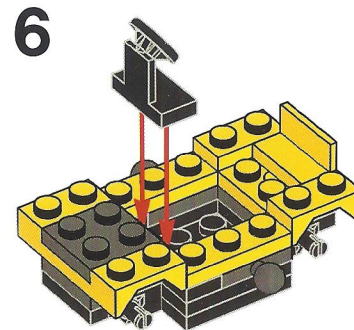

LEGO® Bat-vehicle Minibuild

60 pieces

Warning!

Choking hazard.
Small parts and small balls.

1x 486524	2x 4504382	4x 4180508	4x 4508215	2x 6117973	1x 6024114	1x 4191191	1x 244126	1x 4496442	1x 4210631
2x 362324	2x 302426	2x 4278359	2x 4515373	1x 6024113	2x 362326	1x 4160108	2x 4650498	1x 4496442	2x 6039479
2x 4600177	4x 4180536	2x 4632571	1x 73081	3x 4211094	1x 302026	1x 4160130	2x 4646864	3x 4211398	2x 6146792
							4x 6011375	1x 4211398	1x 4648256