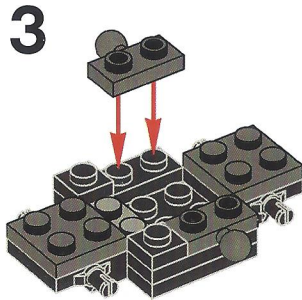

LEGO® Bat-vehicle Minibuild

60 pieces

Warning!

Choking hazard.
Small parts and small balls.

1x 486524	2x 4504382	4x 4180508	4x 4508215	2x 6117973	1x 6024114	1x 4191191	1x 244126	1x 4496442	1x 4210631
2x 362324	2x 302426	2x 4278359	2x 4515373	1x 6024113	2x 362326	1x 4160108	2x 4650498	1x 4496442	2x 6039479
2x 4600177	4x 4180536	2x 4632571	1x 73081	3x 4211094	1x 302026	1x 4160130	2x 4646864	3x 4211398	2x 6146792
							4x 6011375	1x 4211398	1x 4648256