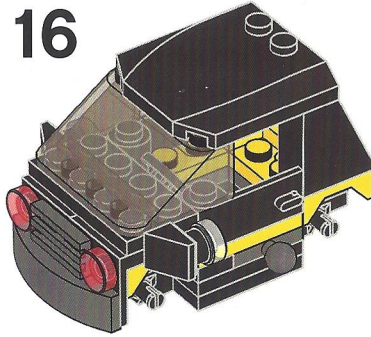

LEGO® Bat-vehicle Minibuild

60 pieces

Warning!

Choking hazard.
Small parts and small balls.

1x 486524	2x 4504382	4x 4180508	4x 4508215	2x 6117973	1x 6024114	1x 4191191	1x 244126	1x 4496442	1x 4210631
2x 362324	2x 302426	2x 4278359	2x 4515373	1x 6024113	2x 362326	1x 4160108	2x 4650498	1x 4496442	2x 6039479
2x 4600177	4x 4180536	2x 4632571	1x 73081	3x 4211094	1x 302026	1x 4160130	2x 4646864	3x 4211398	2x 6146792
							4x 6011375	1x 4211398	1x 4648256

11

12

13

14

15

16

1

2

3

4

17

1

2

3

4

18